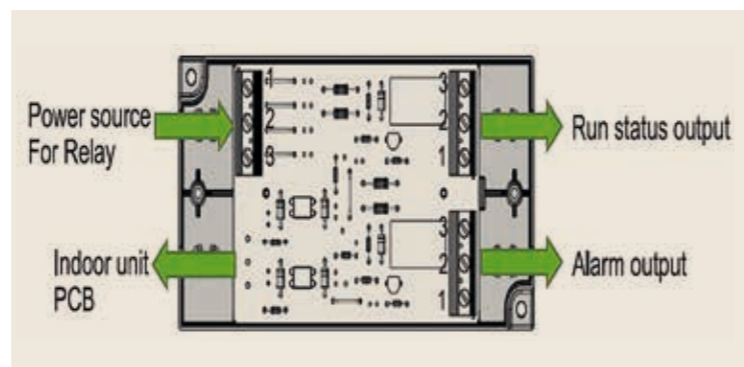

Kabelový ovladač

SPX-WKT3

- Upevnění na stěnu
- Týdenní rozvrh
- Režim Dovolena
- Noční režim
- Nastavení: provozní režim, teplota, otáčky ventilátoru, natáčení lamel
- **možnost výběru čidla teploty** (ve vnitřní jednotce, na ovladači, nebo průměr obou hodnot)

Nástěnné: RAK 18-50PED, RAK 25-50PSE, RAK 18-50RPE, RAK 15QPE, RAK 18QXE, RAK 25-50RXE, RAK 50RPE1, RAK 60RPE, RAK 70PPD
Kazetové: RAI 25-60RPE
Parapetní: RAF 25-50RXE
Kanálové: RAD 18QPE, RAD 25-60RPE

Suchý kontakt

SPX-WDC2, SPX-WDC3

- Umožňuje řízení chodu jednotky okenním kontaktem nebo kartovým spínačem pro hotely

SPX-WDC2: kazetové a kanálové jednotky
SPX-WDC3: nástěnné a parapetní jednotky

Reléový modul