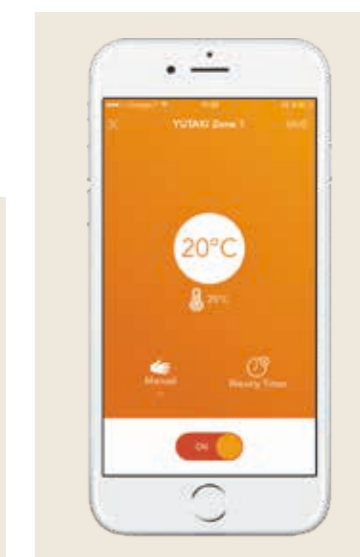

Kompatibilní s celým portfoliem rezidenčních klimatizací. V případě multisplitu se připojuje ke každé vnitřní jednotce.

Hi-box

AHP-SMB-01

- Příslušenství k WiFi adaptéru SPX-TAG-01
- Propojuje klimatizaci s mobilní aplikací Hi-Kumo.

Kompatibilní s celým portfoliem rezidenčních klimatizací a tepelných čerpadel Hitachi. Na jeden Hi-box lze připojit až 20 WiFi adaptérů SPX-TAG01.

Jak používat Hi-Kumo?

1. Vyberte vnitřní jednotku klimatizace WiFi adaptérem, aby se mohla připojit k místní síti WiFi.
2. Stáhněte si aplikaci do svého chytrého telefonu, tabletu nebo počítače.
3. Pro nastavení stačí vyhledat připojená zařízení a spárovat je s vaší aplikací.